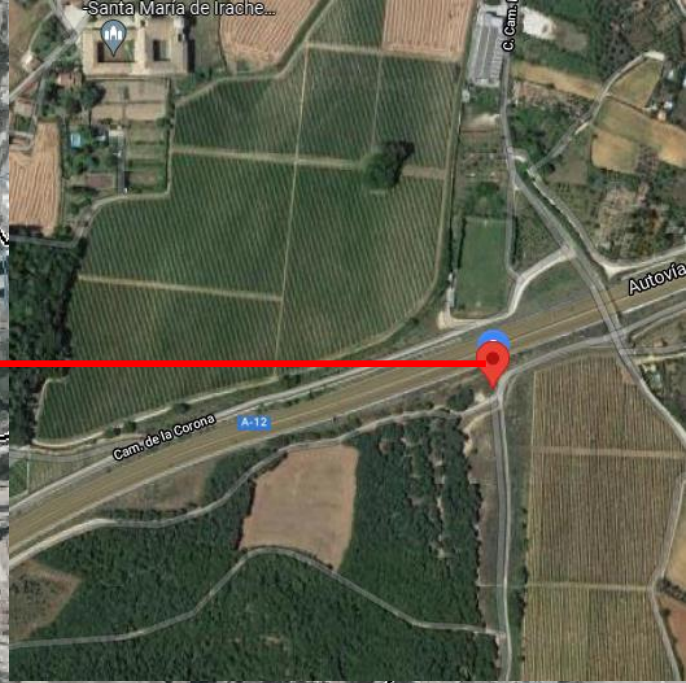

PASEO DESDE AYEGUI / IBILALDIA, AIEGITIK HASITA

Punto de encuentro / Elkargunea